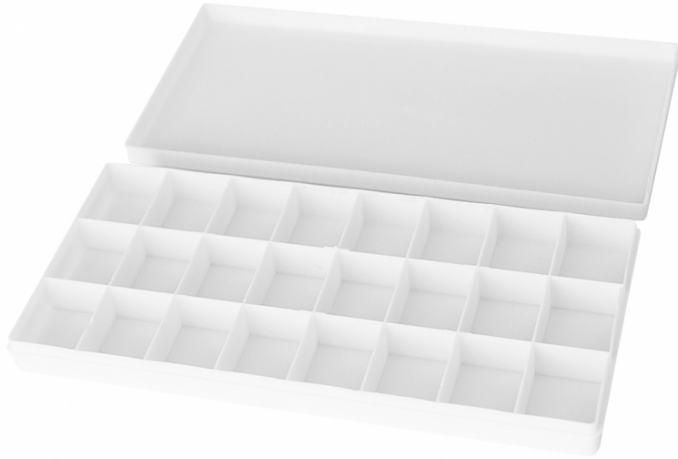

Палитра - кутия, с капак

Price: 3.50 Lev.

SKU: 20144127

Product Categories: [Акварелни бои и акрил](#), [Палитри, шкурки, фазер & щипки, чашки за четки](#), [ХУДОЖЕСТВЕНИ МАТЕРИАЛИ](#)

Product Tags: [24 отделения](#), [акварели](#), [Невская Палитра](#), [Палитра](#), [Палитра кутия](#), [Сонет](#)

Product Summary

Твърда бяла пластмасова кутия с 24 дълбоки ванички и капак, подходяща както за съхранение на течни акварелни и темперни бои и цветни тушове, така и за подреждане на различни малки предмети.

Дълбоките ванички са подходящи за по-голямо количество бои, а затварянето с капак предотвратява изсъхването на боята за няколко часа.

По време на транспорт може да се привърже с ластик, за да се избегне случайно отваряне.

Размери: 10 x 21.5 x 3 cm

Product Gallery