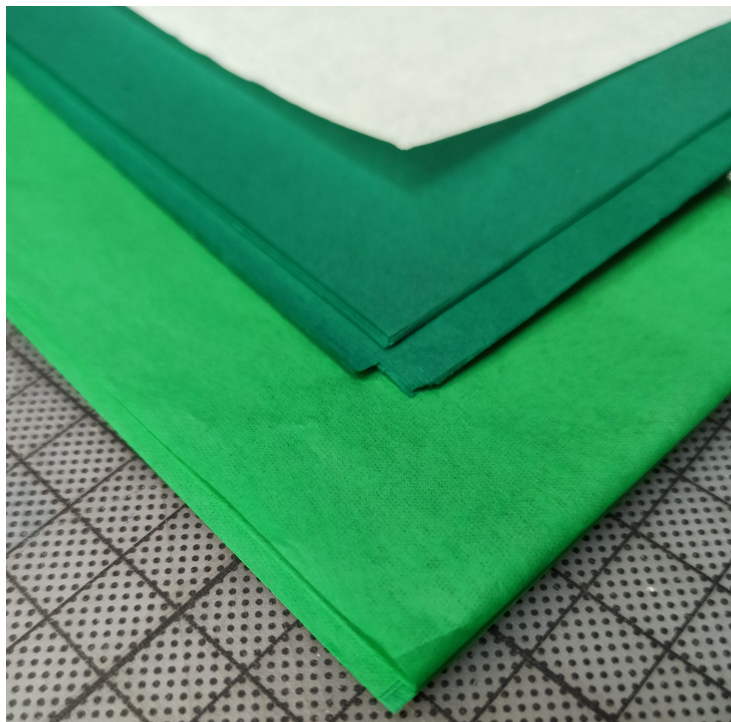

Тишу хартия

Price: 0.12 Lev. - 0.25 Lev.

Product Categories: [Картони, хартии: бирен картон, мукава, пенокартон, депрон, велпапе, КОНСУМАТИВИ, Материали за архитектурни макети, ХУДОЖЕСТВЕНИ МАТЕРИАЛИ](#)

Product Tags: [50 x 70 cm](#), [Тишу](#), [Тишу хартия 50 x 70 cm](#), [хартия](#)

Product Page:

<https://www.b-arch.eu/porachka/%d1%85%d1%83%d0%b4%d0%be%d0%b6%d0%b5%d1%81%d1%82%d0%b2%d0%b5%d0%bd%d0%b8-%d0%bc%d0%b0%d1%82%d0%b5%d1%80%d0%b8%d0%b0%d0%bb%d0%b8/%d1%82%d0%b8%d1%88%d1%83-%d1%85%d0%b0%d1%80%d1%82%d0%b8%d1%8f/>

Product Variants

- Тишу хартия - 50 x 70 cm - т. зелена (#7565)
- Тишу хартия - 50 x 70 cm - зелена (#7564)
- Тишу хартия - 26 x 36 cm - бяла(крем) (#7563)

Product Summary

26 x 36 cm - бяла (крем)

50 x 70 cm - зелена, 20 g

50 x 70 cm - т. зелена, 20 g