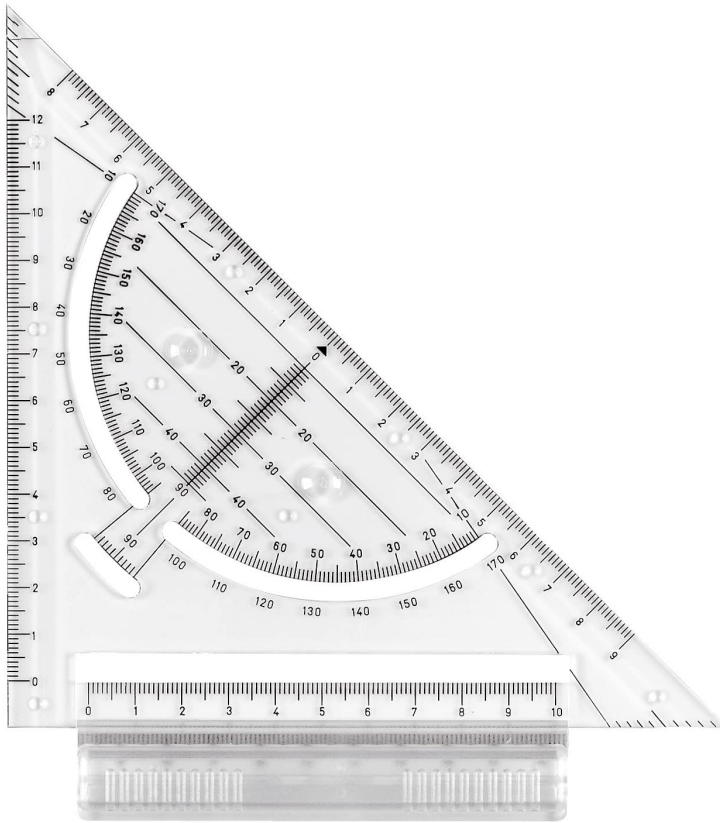

Триъгълник Aristo Rapid Set, за чертожна дъска

Price: 13.90 Lev.

Product Categories: [Линеали](#), [Чертожни дъски и помощни пособия - аксесоари към тях](#), [ЧЕРТОЖНИ МАТЕРИАЛИ](#)

Product Tags: [Aristo](#), [линеал](#), [Триъгълник](#), [Чертожна дъска](#)

Product Page:

<https://www.b-arch.eu/porachka/%d1%87%d0%b5%d1%80%d1%82%d0%be%d0%b6%d0%bd%d0%b8-%d0%bc%d0%b0%d1%82%d0%b5%d1%80%d0%b8%d0%bb%d0%b8/%d1%87%d0%b5%d1%80%d1%82%d0%be%d0%b6%d0%bd%d0%b8-%d0%b4%d1%8a%d1%81%d0%ba%d0%b8-%d0%b8-%d0%bf%d0%b0%d0%bd%d1%82%d0%be%d0%b3%d1%80%d0%b0%d1%84%d0%b8/%d1%82%d1%80%d0%b8%d1%8a%d0%b3%d1%8a%d0%bb%d0%bd%d0%b8%d0%ba-aristo-rapid-set-%d0%b7%d0%b0-%d1%87%d0%b5%d1%80%d1%82%d0%be%d0%b6%d0%bd%d0%b0-%d0%b4%d1%8a%d1%81%d0%ba%d0%b0/>

Product Summary

Аксесоар за чертожна дъска

- за измерване и чертане на вертикални и хоризонтални линии, и ъгли - издръжлива и дълготрайна пластмаса - подходящ за всички чертожни дъски Aristo, Rotring, Linex...