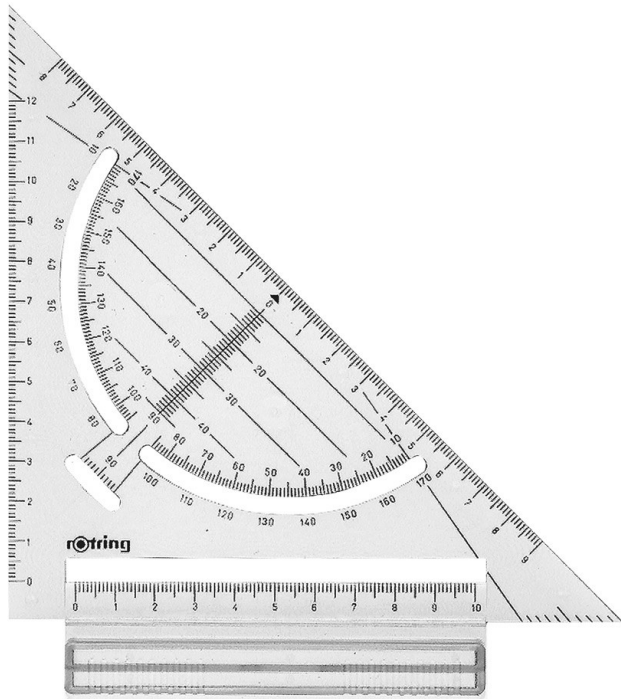

Триъгълник Rotring Rapid Set, за чертожна дъска

Price: 18.70 Lev.

Product Categories: [Линеали](#), [Чертожни дъски и помощни пособия - аксесоари към тях](#), [ЧЕРТОЖНИ МАТЕРИАЛИ](#)

Product Tags: [Rapid Set](#), [Rotring](#), [линеал](#), [Триъгълник](#), [Чертожна дъска](#)

Product Summary

Аксесоар за чертожна дъска

- за измерване и чертане на вертикални и хоризонтални линии, и ъгли - издръжлива и дълготрайна пластмаса - подходящ за всички чертожни дъски Rotring, Linex, Aristo...