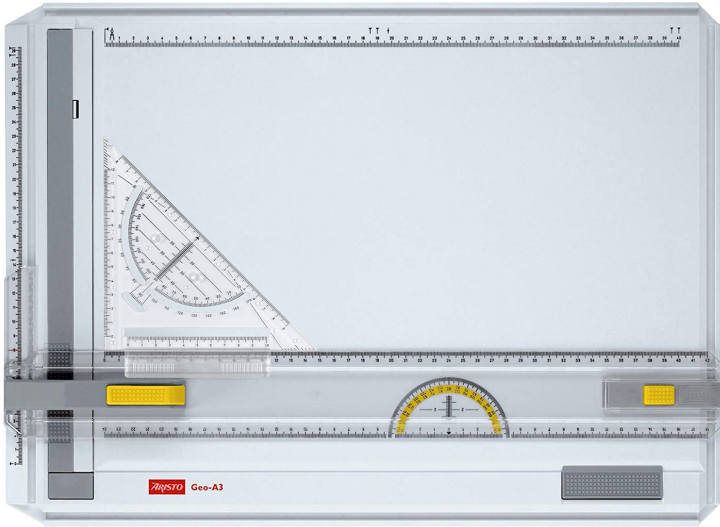

Чертозна дъска A3 Aristo Geo + Rapid Set

130.90 Lev.][200,200,200][14]

Current Sale Price: 112.50 Lev.

Product Categories: [Чертожни дъски и помощни пособия - аксесоари към тях](#), [ЧЕРТОЖНИ МАТЕРИАЛИ](#)

Product Tags: [Aristo](#), [Drawing Board](#), [Drawing Board Geo](#), [Rotring](#), [A3](#), [дъска](#), [триъгълник Rapid Set](#), [чертожна](#), [Чертозна дъска](#)

Product Page:

<https://www.b-arch.eu/porachka/%d1%87%d0%b5%d1%80%d1%82%d0%be%d0%b6%d0%bd%d0%b8-%d0%bc%d0%b0%d1%82%d0%b5%d1%80%d0%b8%d0%b0%d0%bb%d0%b8/%d1%87%d0%b5%d1%80%d1%82%d0%be%d0%b6%d0%bd%d0%b8-%d0%b4%d1%8a%d1%81%d0%ba%d0%b8-%d0%b8-%d0%bf%d0%b0%d0%bd%d1%82%d0%be%d0%b3%d1%80%d0%b0%d1%84%d0%b8/%d1%87%d0%b5%d1%80%d1%82%d0%be%d0%b6%d0%bd%d0%b0-%d0%b4%d1%8a%d1%81%d0%ba%d0%b0-a3-aristo-economy-%d0%ba%d0%be%d0%bf%d0%b8%d0%b5/>

Product Summary

Професионална премиум дъска за чертане

- подходяща за чертане и рисуване - иновативната L-система с механизъм "Stop-and-Go" позволява бързо фиксиране и чертане - всички дъски Aristo са изработени от удароустойчива пластмаса и противоплъзгаща защита от долната страна на дъската - единичен заключващ механизъм, с вграден спирачен клавиш за заключване - магнитна затягаща шина с прозорец и транспортир с противоположна скала - допълнително застопоряване на линеала, за по-голяма устойчивост - магнитна скоба отстрани, за по-стабилна фиксация на листа

включва аксесоар - триъгълник Rapid Set - 51.5 x 38 x 5 cm; 1.29 kg - максимална площ за чертане: 36,5 x 50 cm

Предлагат се допълнително крачета за повдигане

Product Description

Производител: Aristo - Австрия

Product Gallery