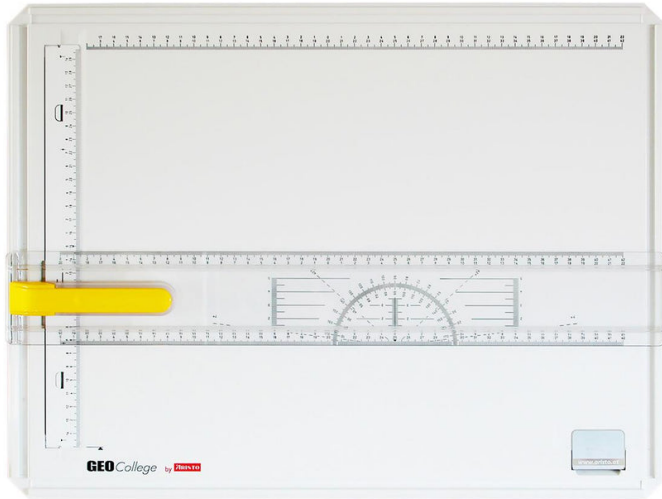

Чертожна дъска A3 Aristo Geo College

81.90 Lev.][200,200,200][14]

Current Sale Price: 71.90 Lev.

SKU: AR7030

Product Categories: [Чертожни дъски и помощни пособия - аксесоари към тях](#), [ЧЕРТОЖНИ МАТЕРИАЛИ](#)

Product Tags: [Aristo](#), [Drawing Board](#), [A3](#), [дъска](#), [Чертожна дъска](#)

Product Page:

<https://www.b-arch.eu/porachka/%d1%87%d0%b5%d1%80%d1%82%d0%be%d0%b6%d0%bd%d0%b8-%d0%bc%d0%b0%d1%82%d0%b5%d1%80%d0%b8%d0%b0%d0%bb%d0%b8/%d1%87%d0%b5%d1%80%d1%82%d0%be%d0%b6%d0%bd%d0%b8-%d0%b4%d1%8a%d1%81%d0%ba%d0%b8-%d0%b8-%d0%bf%d0%b0%d0%bd%d1%82%d0%be%d0%b3%d1%80%d0%b0%d1%84%d0%b8/%d1%87%d0%b5%d1%80%d1%82%d0%be%d0%b6%d0%bd%d0%b0-%d0%b4%d1%8a%d1%81%d0%ba%d0%b0-a3-aristo-geo-college/>

Product Summary

Характеристики на продукта:

Чертожните дъски ARISTO са с просто и ергономично боравене, висока стабилност и прецизно чертане.

Паралелният линейал е снабден с транспортир и направляващи водачи. С бутона можете да регулирате отново правия ръб и да го фиксирате на нова позиция. Можете да поставите например триъгълника за бързо настройване ARISTO Rapid set върху направляващите водачи на успоредната права.

Чертожната дъска е изработена от удароустойчива пластмаса. С магнитна затягаща шина с прозорец за контрол на полето на хартията и допълнителна скоба можете перфектно да фиксирате чертожната хартия. Гумичките против приплъзване от долната страна на дъската осигуряват стабилност.