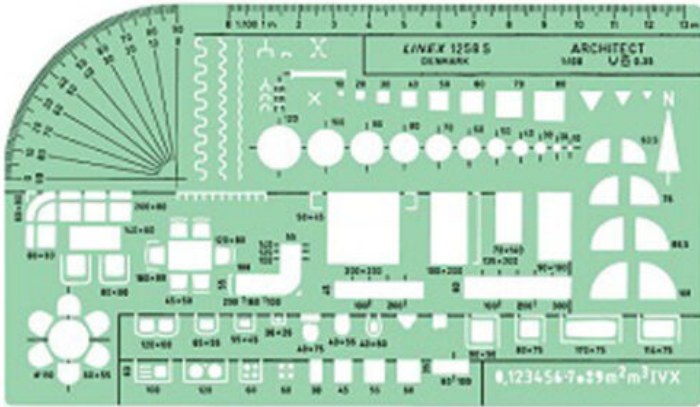

# Шаблон архитектурен LINEX 1258S M1:100

Price: 7.90 Lev. - 16.90 Lev.

Product Categories: [Архитектурни шаблони /шаблони за обзавеждане](#), [ЧЕРТОЖНИ МАТЕРИАЛИ](#), [Шаблони](#)

Product Tags: [1258S](#), [LINEX](#), [архитектурен](#), [M1:100](#), [Шаблон](#), [Шаблон архитектурен](#), [шаблон за обзавеждане](#)