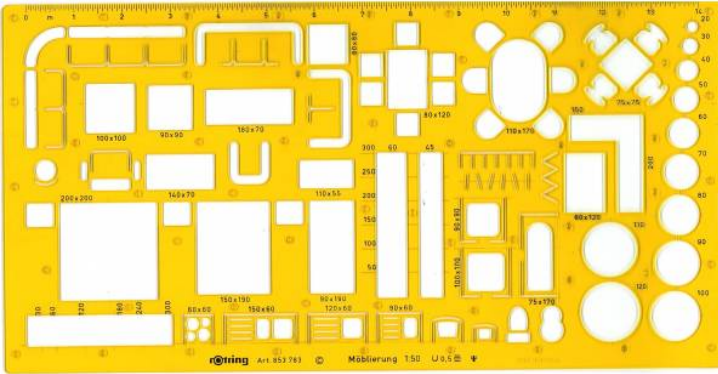

## Шаблон архитектурен Rotring, М 1:50

Price: 39.90 Lev.

SKU: 853783

Product Categories: [Архитектурни шаблони /шаблони за обзавеждане](#), [ЧЕРТОЖНИ МАТЕРИАЛИ](#), [Шаблони](#)

Product Tags: [Rotring](#), [архитектурен](#), [за обзавеждане](#), [М 1:200](#), [Шаблон](#), [шаблон за обзавеждане](#)

Product Page:

<https://www.b-arch.eu/porachka/%d1%87%d0%b5%d1%80%d1%82%d0%be%d0%b6%d0%bd%d0%b8-%d0%bc%d0%b0%d1%82%d0%b5%d1%80%d0%b8%d0%b0%d0%bb%d0%b8/%d1%88%d0%b0%d0%b1%d0%bb%d0%be%d0%bd%d0%b8/%d1%88%d0%b0%d0%b1%d0%bb%d0%be%d0%bd%d0%b8-%d0%b7%d0%b0-%d0%be%d0%b1%d0%b7%d0%b0%d0%b2%d0%b5%d0%b6%d0%b4%d0%b0%d0%bd%d0%b5/%d1%88%d0%b0%d0%b1%d0%bb%d0%be%d0%bd-%d0%b0%d1%80%d1%85%d0%b8%d1%82%d0%b5%d0%ba%d1%82%d1%83%d1%80%d0%b5%d0%bd-rotring-%d0%bc-150/>

### Product Description

Шаблон за обзавеждане, архитектурен - комби, М 1:50

Марка: Rotring